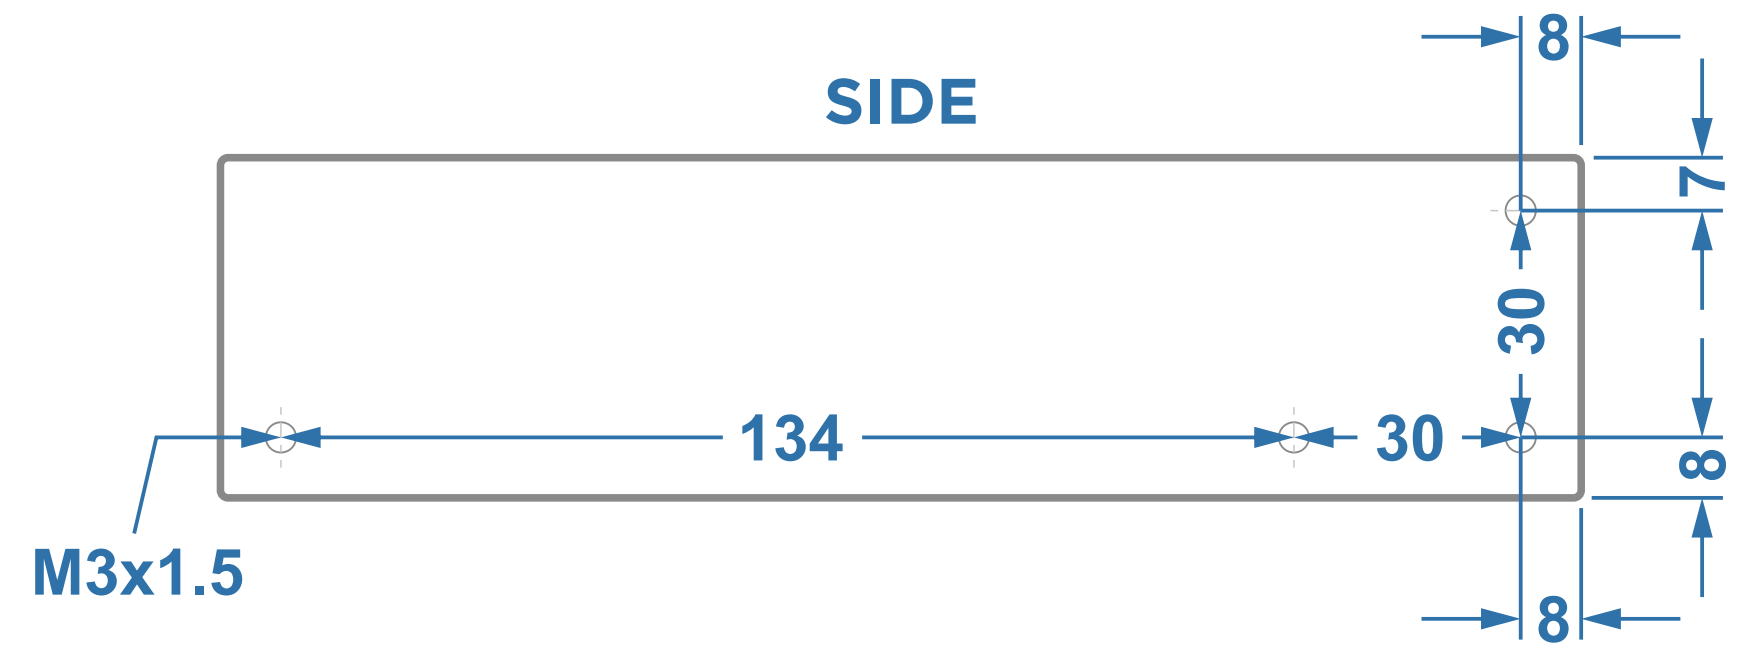

POE SWITCH SH-20.16

FRONT

TOP

SIDE

POE SWITCH SH-20.16 (УГОЛОК)

POE SWITCH SH-20.16 + УГОЛОК

FRONT

TOP

SIDE