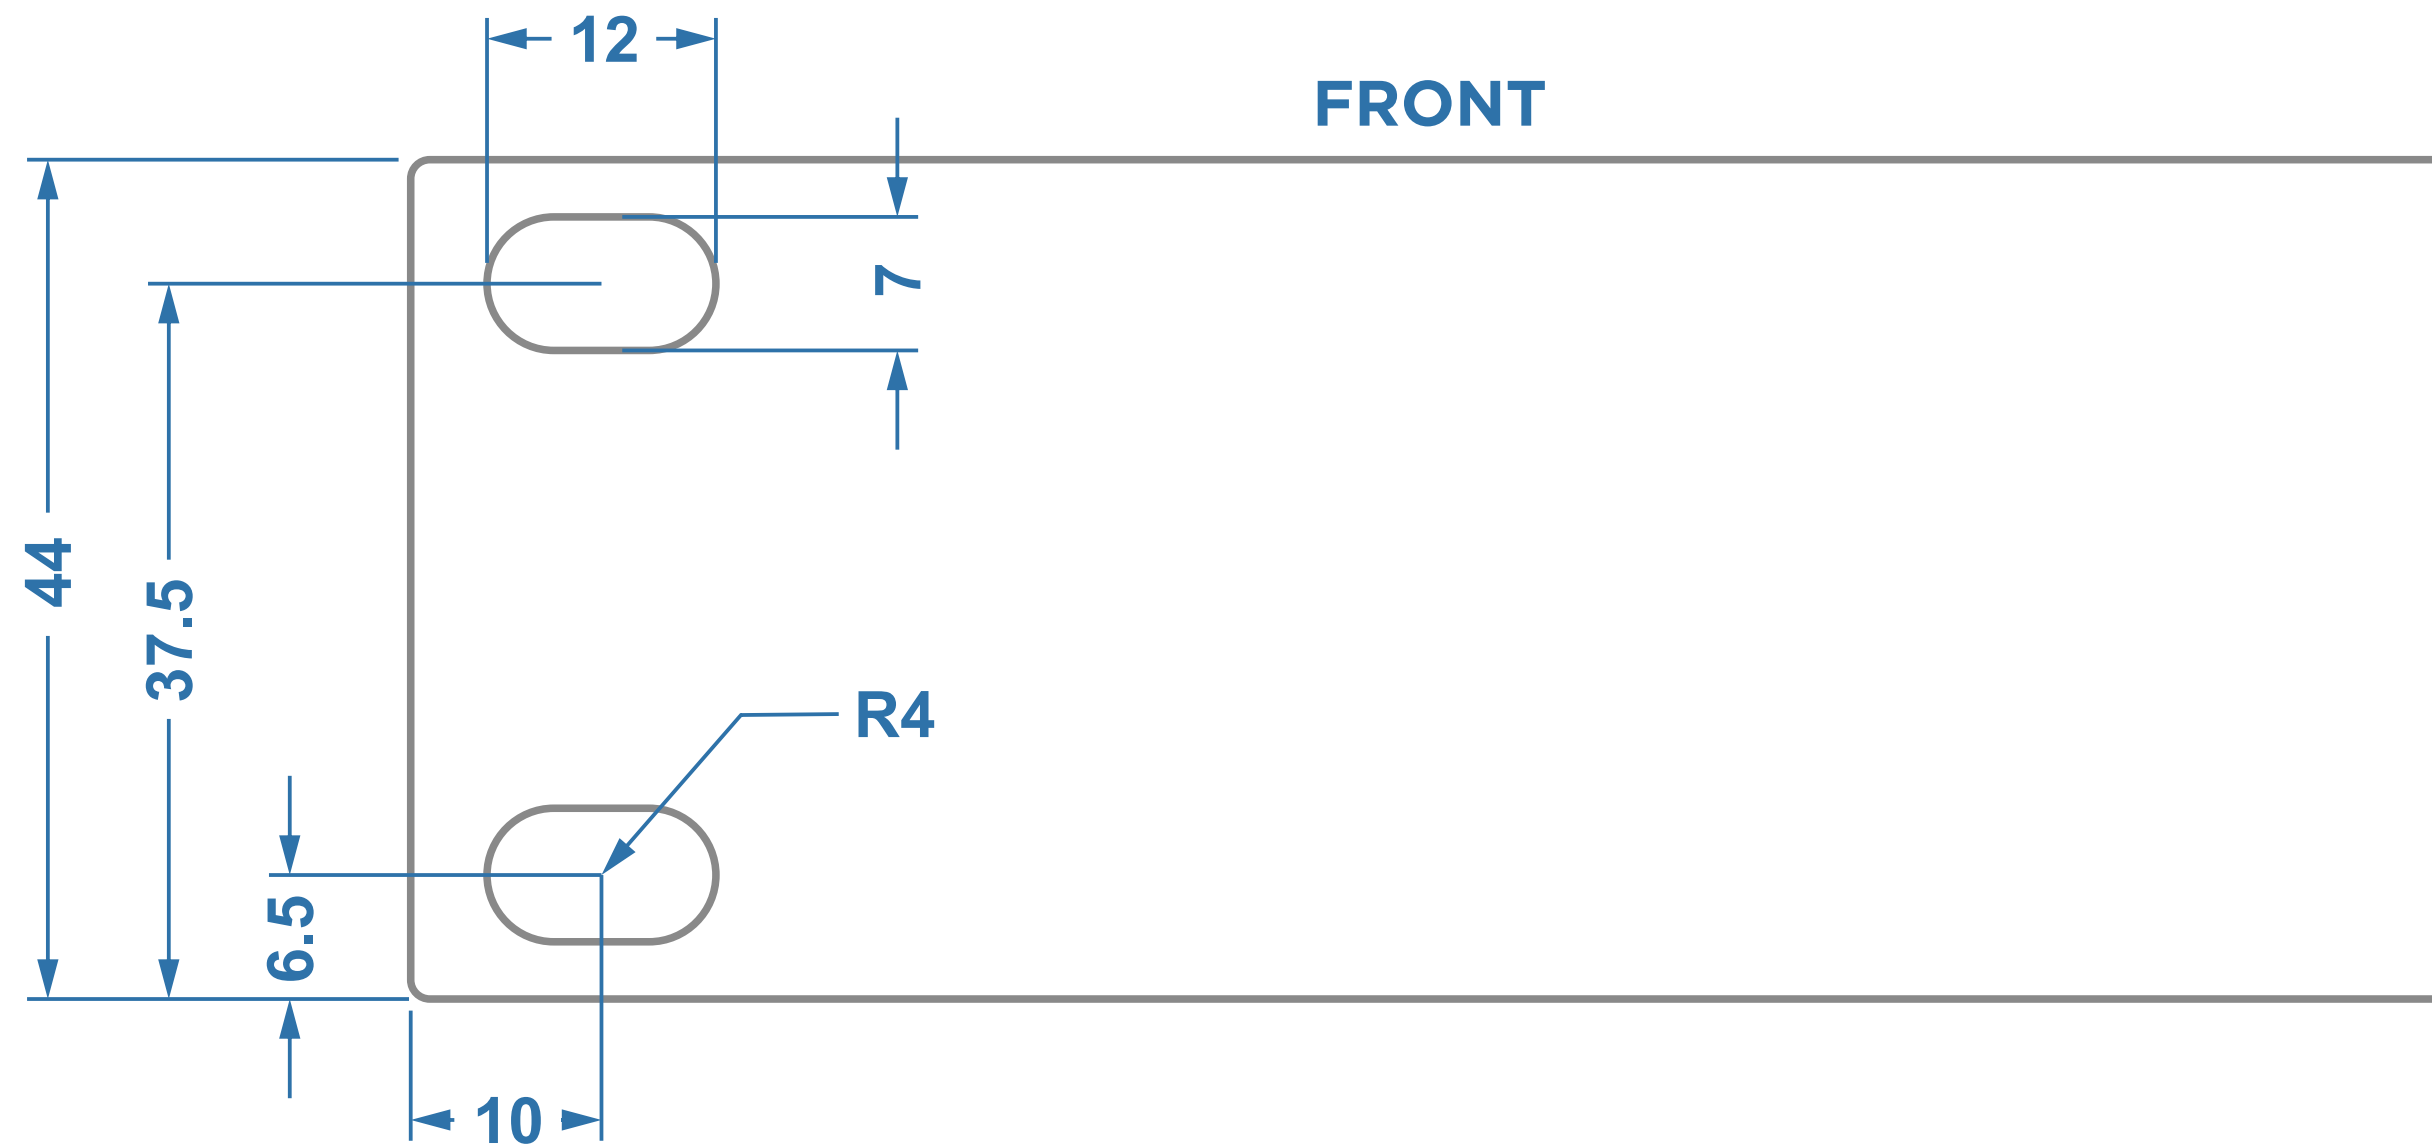

POE SWITCH SH-20.16

FRONT

TOP

SIDE

POE SWITCH SH-20.16 (УГОЛОК)

POE SWITCH SH-20.16 + УГОЛОК

FRONT

TOP

SIDE