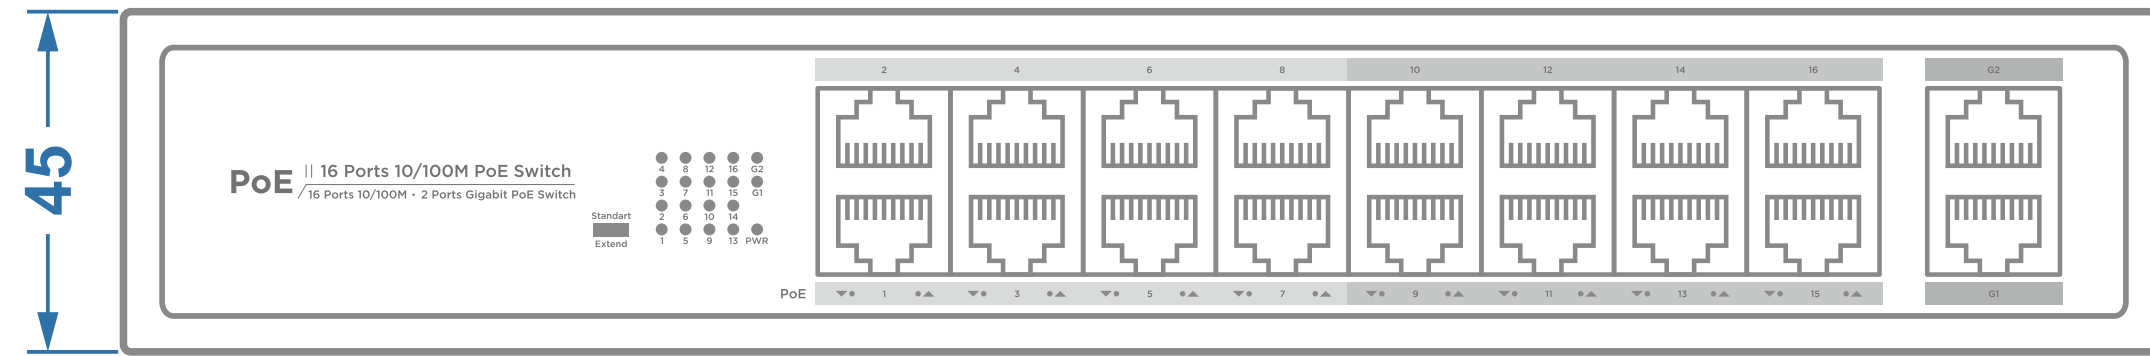

POE SWITCH SH-20.16

FRONT

TOP

SIDE

POE SWITCH SH-20.16 (УГОЛОК)

POE SWITCH SH-20.16 + УГОЛОК

FRONT

TOP

SIDE