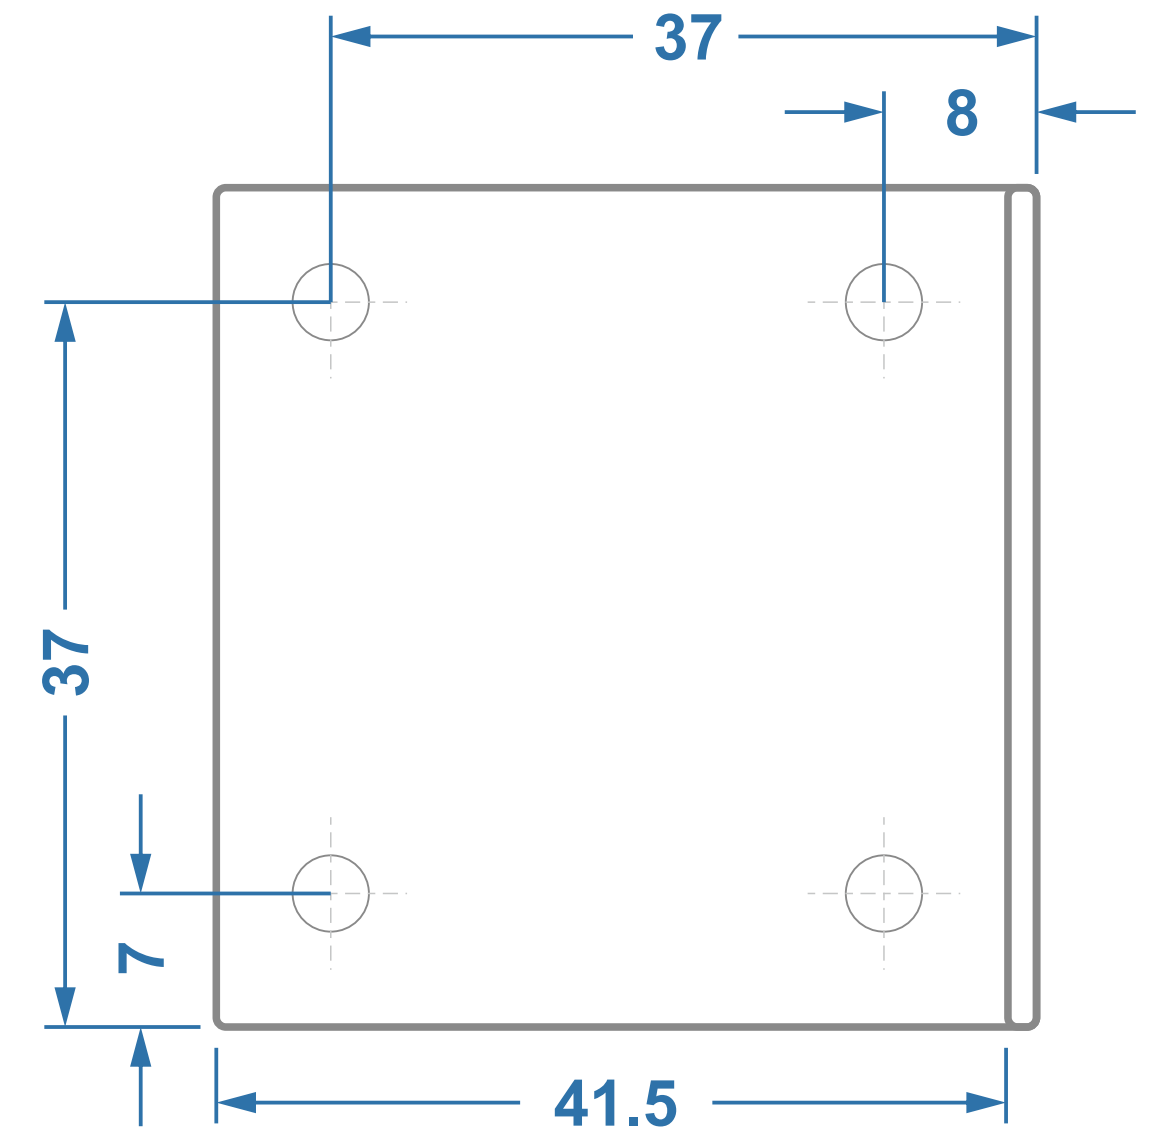

POE SWITCH SH-20.16

FRONT

TOP

SIDE

POE SWITCH SH-20.16 (УГОЛОК)

POE SWITCH SH-20.16 + УГОЛОК

FRONT

TOP

SIDE