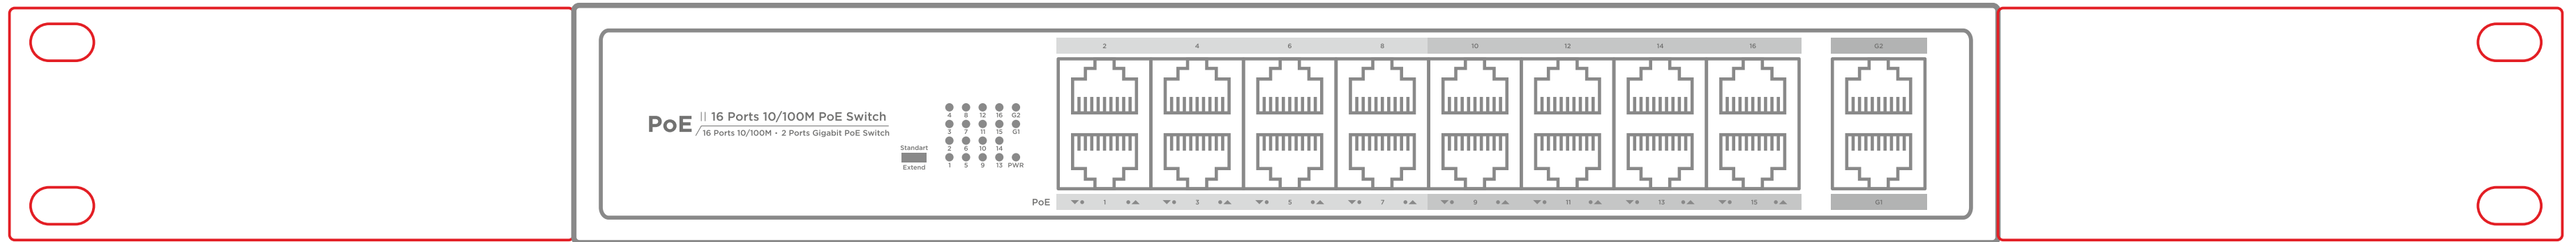

POE SWITCH SH-20.16

FRONT

TOP

SIDE

POE SWITCH SH-20.16 (УГОЛОК)

POE SWITCH SH-20.16 + УГОЛОК

FRONT

TOP

SIDE