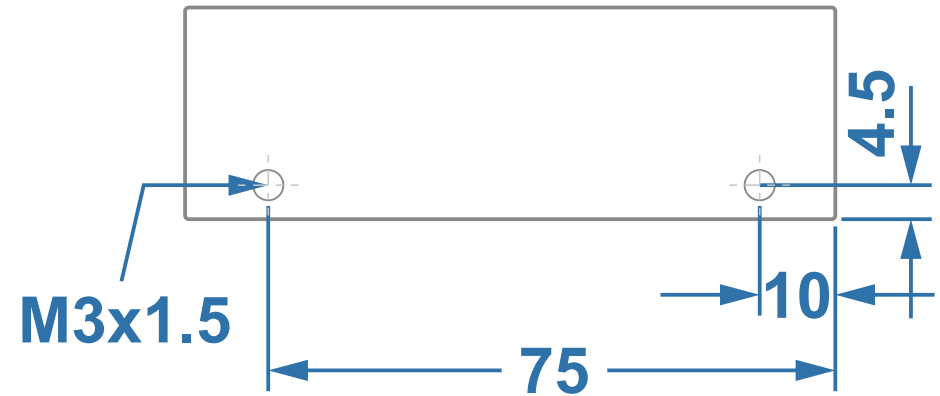

POE SWITCH SH-20.4

FRONT

TOP

SIDE

POE SWITCH SH-20.4 (УГОЛОК)

FRONT

SIDE

TOP

POE SWITCH SH-20.4 + УГОЛОК

FRONT

SIDE

TOP