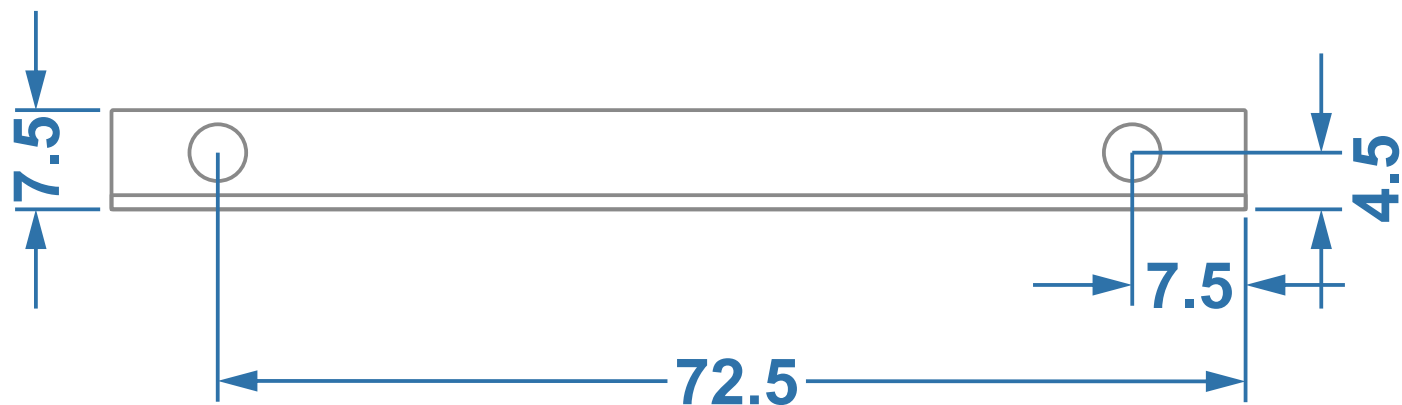

POE SWITCH SH-20.4

FRONT

TOP

SIDE

POE SWITCH SH-20.4 (УГОЛОК)

FRONT

SIDE

TOP

POE SWITCH SH-20.4 + УГОЛОК

FRONT

SIDE

TOP