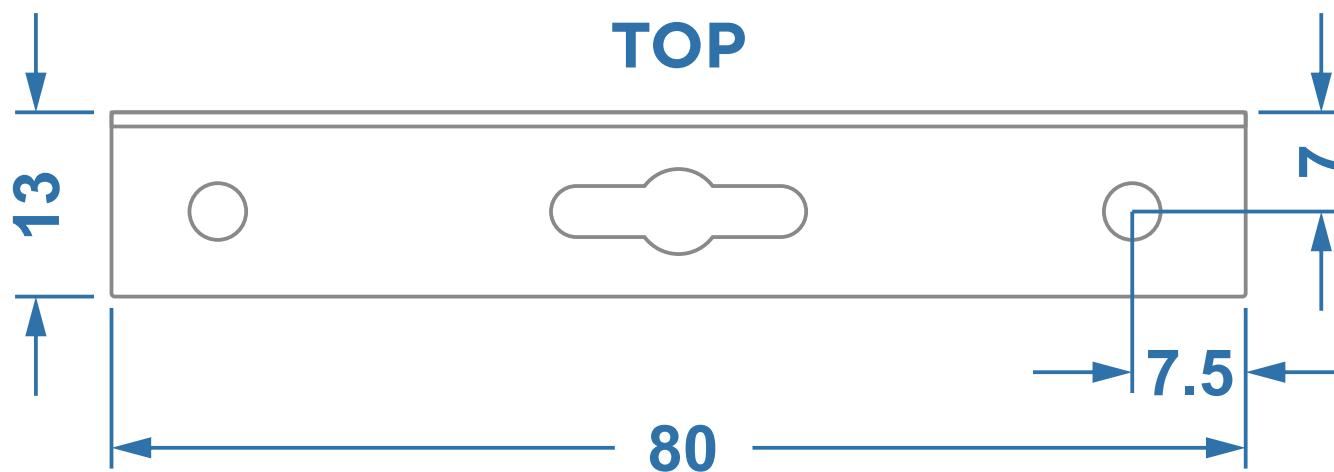

POE SWITCH SH-20.4

FRONT

TOP

SIDE

POE SWITCH SH-20.4 (УГОЛОК)

FRONT

SIDE

TOP

POE SWITCH SH-20.4 + УГОЛОК

FRONT

SIDE

TOP