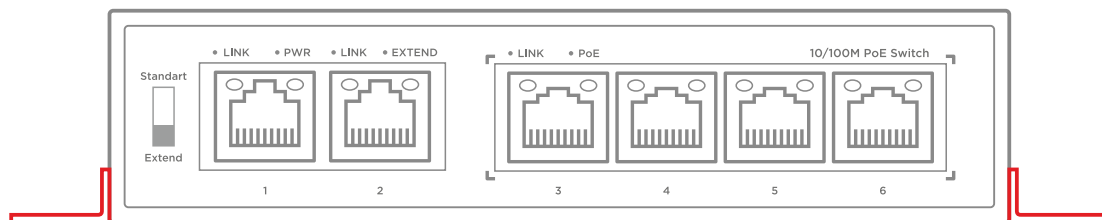

POE SWITCH SH-20.4

FRONT

TOP

SIDE

POE SWITCH SH-20.4 (УГОЛОК)

FRONT

SIDE

TOP

POE SWITCH SH-20.4 + УГОЛОК

FRONT

SIDE

TOP