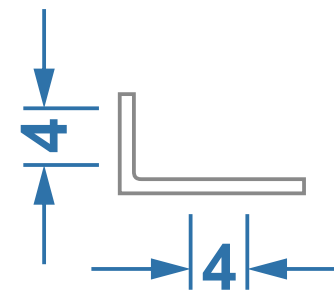

POE SWITCH SH-20.4

FRONT

TOP

SIDE

POE SWITCH SH-20.4 (УГОЛОК)

FRONT

SIDE

TOP

POE SWITCH SH-20.4 + УГОЛОК

FRONT

SIDE

TOP