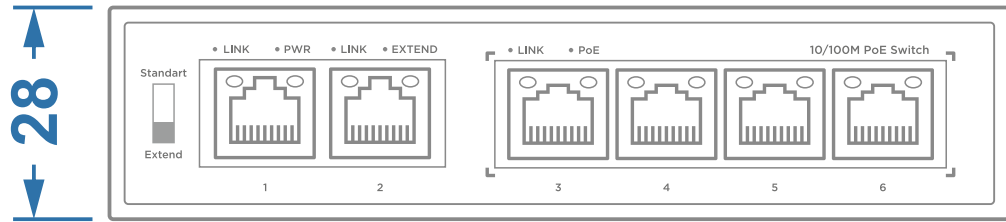

POE SWITCH SH-20.4

FRONT

TOP

SIDE

POE SWITCH SH-20.4 (УГОЛОК)

FRONT

SIDE

TOP

POE SWITCH SH-20.4 + УГОЛОК

FRONT

SIDE

TOP