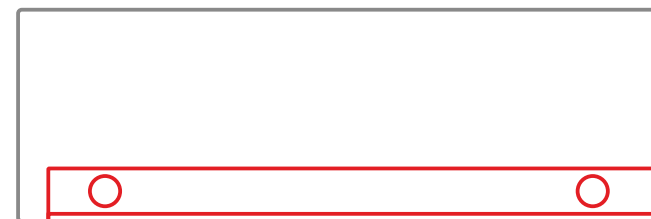

POE SWITCH SH-20.4

FRONT

TOP

SIDE

POE SWITCH SH-20.4 (УГОЛОК)

FRONT

SIDE

TOP

POE SWITCH SH-20.4 + УГОЛОК

FRONT

SIDE

TOP