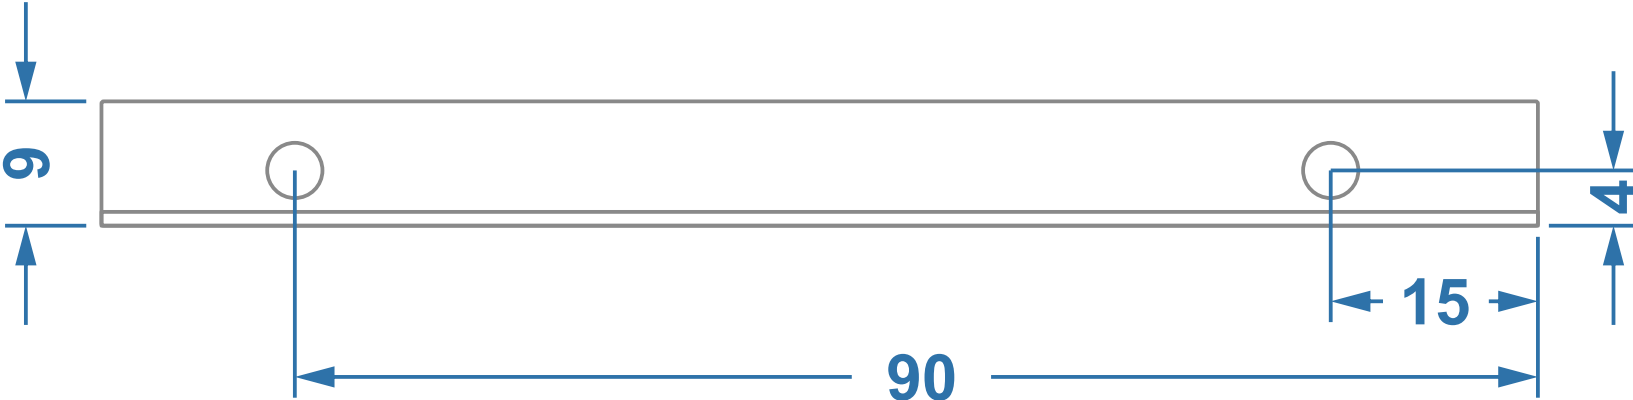

POE SWITCH SH-20.8

FRONT

TOP

SIDE

POE SWITCH SH-20.8 (УГОЛОК)

FRONT

SIDE

TOP

POE SWITCH SH-20.8 + УГОЛОК

FRONT

SIDE

TOP