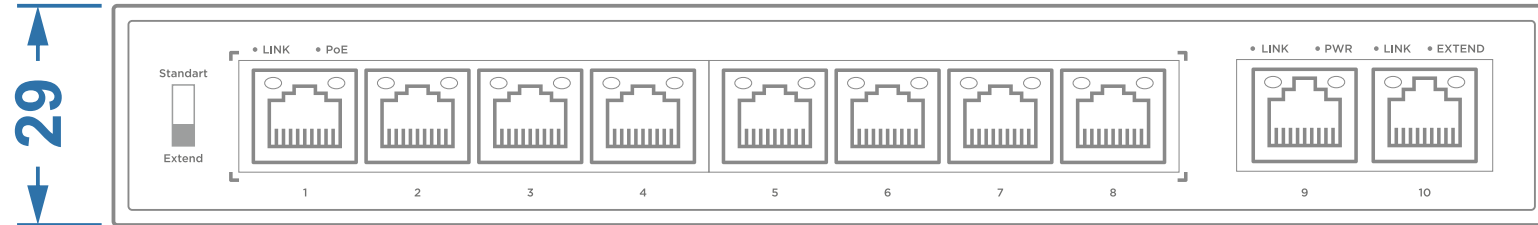

POE SWITCH SH-20.8

FRONT

TOP

SIDE

POE SWITCH SH-20.8 (УГОЛОК)

FRONT

SIDE

TOP

POE SWITCH SH-20.8 + УГОЛОК

FRONT

SIDE

TOP