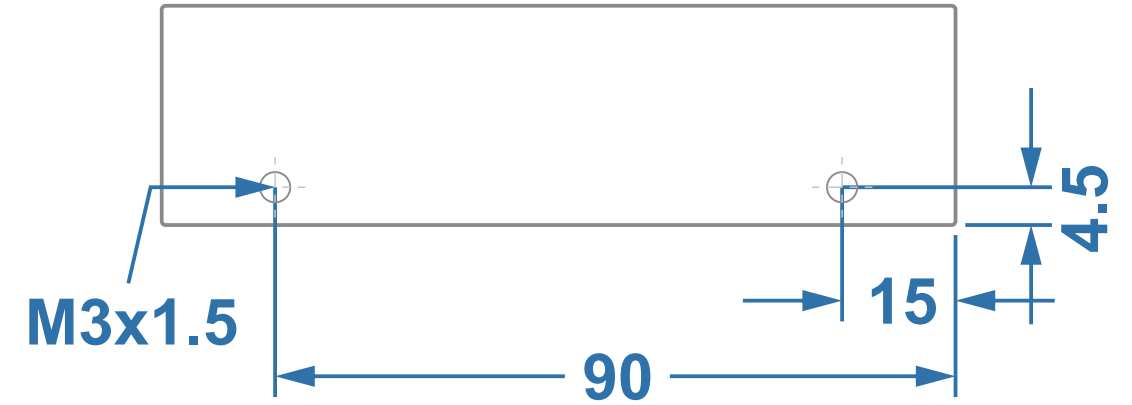

POE SWITCH SH-20.8

FRONT

TOP

SIDE

POE SWITCH SH-20.8 (УГОЛОК)

FRONT

SIDE

TOP

POE SWITCH SH-20.8 + УГОЛОК

FRONT

SIDE

TOP