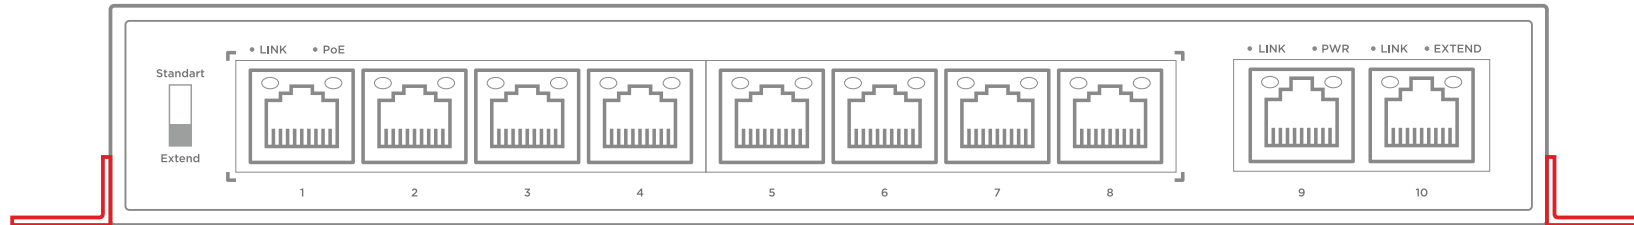

POE SWITCH SH-20.8

FRONT

TOP

SIDE

POE SWITCH SH-20.8 (УГОЛОК)

FRONT

SIDE

TOP

POE SWITCH SH-20.8 + УГОЛОК

FRONT

SIDE

TOP