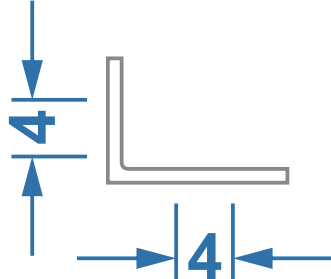

POE SWITCH SH-20.8

FRONT

TOP

SIDE

POE SWITCH SH-20.8 (УГОЛОК)

FRONT

SIDE

TOP

POE SWITCH SH-20.8 + УГОЛОК

FRONT

SIDE

TOP