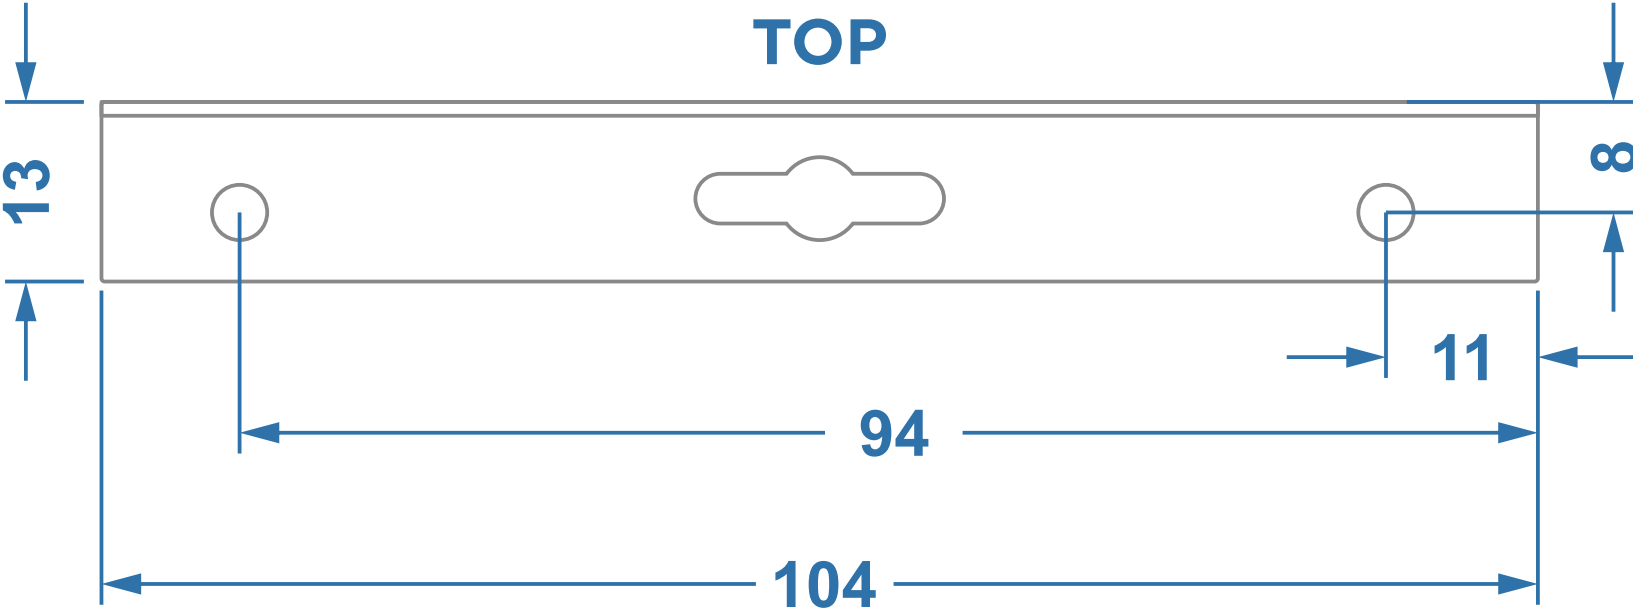

POE SWITCH SH-20.8

FRONT

TOP

SIDE

POE SWITCH SH-20.8 (УГОЛОК)

FRONT

SIDE

TOP

POE SWITCH SH-20.8 + УГОЛОК

FRONT

SIDE

TOP