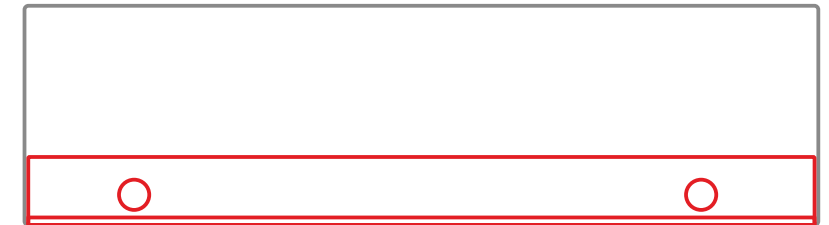

POE SWITCH SH-20.8

FRONT

TOP

SIDE

POE SWITCH SH-20.8 (УГОЛОК)

FRONT

SIDE

TOP

POE SWITCH SH-20.8 + УГОЛОК

FRONT

SIDE

TOP