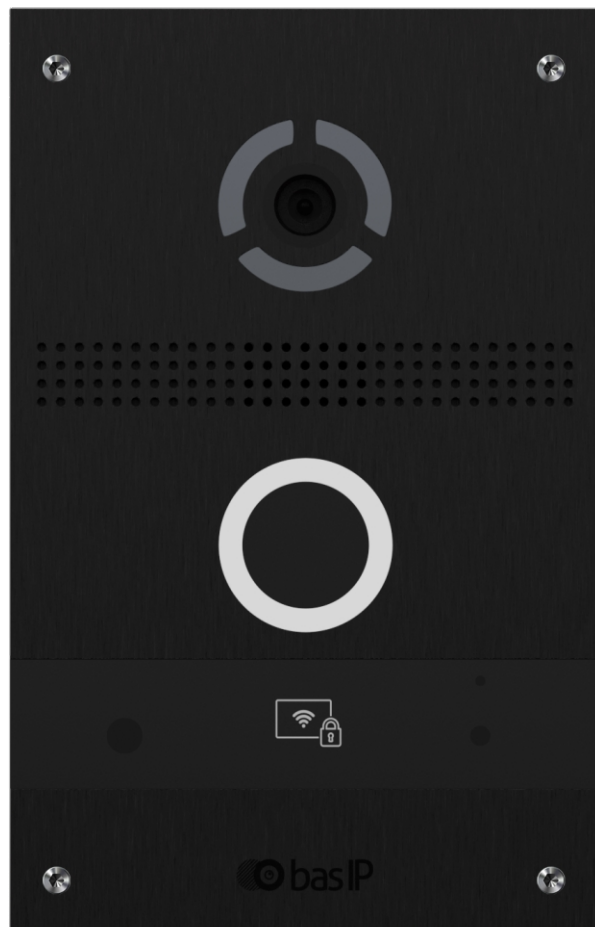

ВЫЗЫВНАЯ ПАНЕЛЬ

AV-08FB

EAN: 5060514914212 (BLACK)
EAN: 5060514914236 (SILVER)
EAN: 5060514914229 (GOLD)

BAS-IP AV-08FB — стильная и уникальная
одноабонентская вызывная панель
с распознаванием лиц.

Панель оборудована 2-мегапиксельной камерой
и пьезоэлектрической кнопкой вызова.

BLACK

SILVER

GOLD

Общие характеристики

- Тип панели: Индивидуальная.
- Камера: 1/3".
- Угол обзора: 100° (по горизонтали).
- Разрешение камеры: 2 Мп.
- Выходное видео: FullHD (1920 × 1080), H.264 Main Profile.
- Кнопка: Пьезоэлектрическая.
- Ночная подсветка: 6 светодиодов.
- Минимальная освещенность: 0,01 LuX.
- Класс степени защиты: IP65.
- ИК-код: IK07.
- Температурный режим: -40 — +65 °C.
- Потребление питания: 6,5 Вт, в режиме ожидания — 3,8 Вт.
- Питание: +12 В и PoE.
- Корпус: Алюминий.
- Цветовые решения: Black, Silver, Gold.
- Размер под установку: 109 x 183 x 59 мм.
- Размер самой панели: 125 x 199 x 48 мм.
- Тип установки: Врезной.

Функциональные возможности

- Интерфейс: Многоязычный графический и WEB-интерфейс.
- Открытие замка:
 - С монитора
 - По распознаванию лиц
 - По QR-коду
 - По гостевой ссылке
 - По карте доступа
 - По номерным знакам
 - Из приложения BAS-IP Intercom
 - Из приложения BAS-IP Link
 - Из приложения BAS-IP UKEY
 - Из API
- Интеграция со СКУД:
 - Выход WIEGAND 26, 32, 34, 37, 40, 42, 56, 58, 64
 - Вход WIEGAND 26, 34, 58
- Кнопки быстрого вызова: 1 пьезоэлектрическая кнопка вызова
- Аутентификация: WEB-интерфейс и RTSP поток.
- Режим разговора: Двухсторонний.
- Дополнительно:
 - Поддержка ПО «Link»
 - SIP P2P
 - Встроенное реле
 - Датчик приближения
 - Открытый API